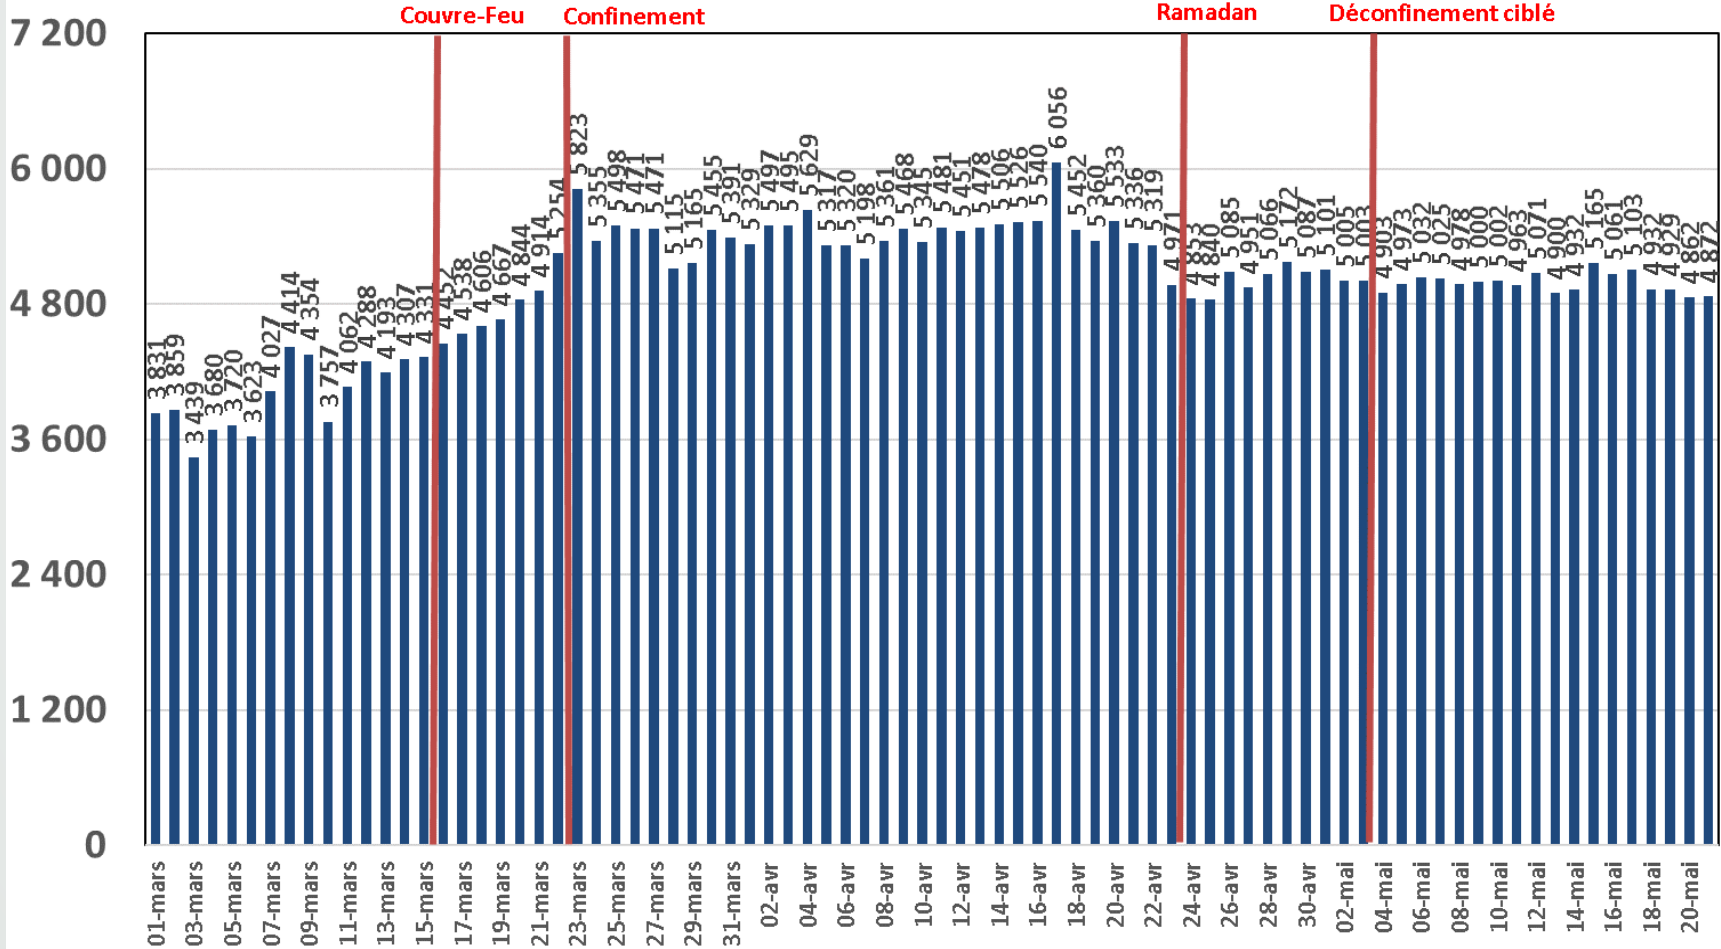

Evolution quotidienne de la bande passante internationale

Bande Passante Internationale

Evolution quotidienne de la bande passante internationale

Consommation de la Bande Passante Internationale par Opérateur (Gb/s)

Evolution quotidienne du trafic ADSL, VDSL et Fo en To

Traffic Data Fixe Filaire ADSL & VDSL & FO (To)

Evolution quotidienne du trafic ADSL en To

Traffic Data sur ADSL (To)

Evolution quotidienne du trafic VDSL en To

Traffic Data sur VDSL (To)

Evolution quotidienne du trafic Fo en To

Traffic Data sur FO (To)

Evolution quotidienne du nombre des réclamations relatives au service ADSL

Nombre de réclamations ADSL

Evolution quotidienne du trafic voix Fixe

Trafic Voix Fixe

Millions minutes