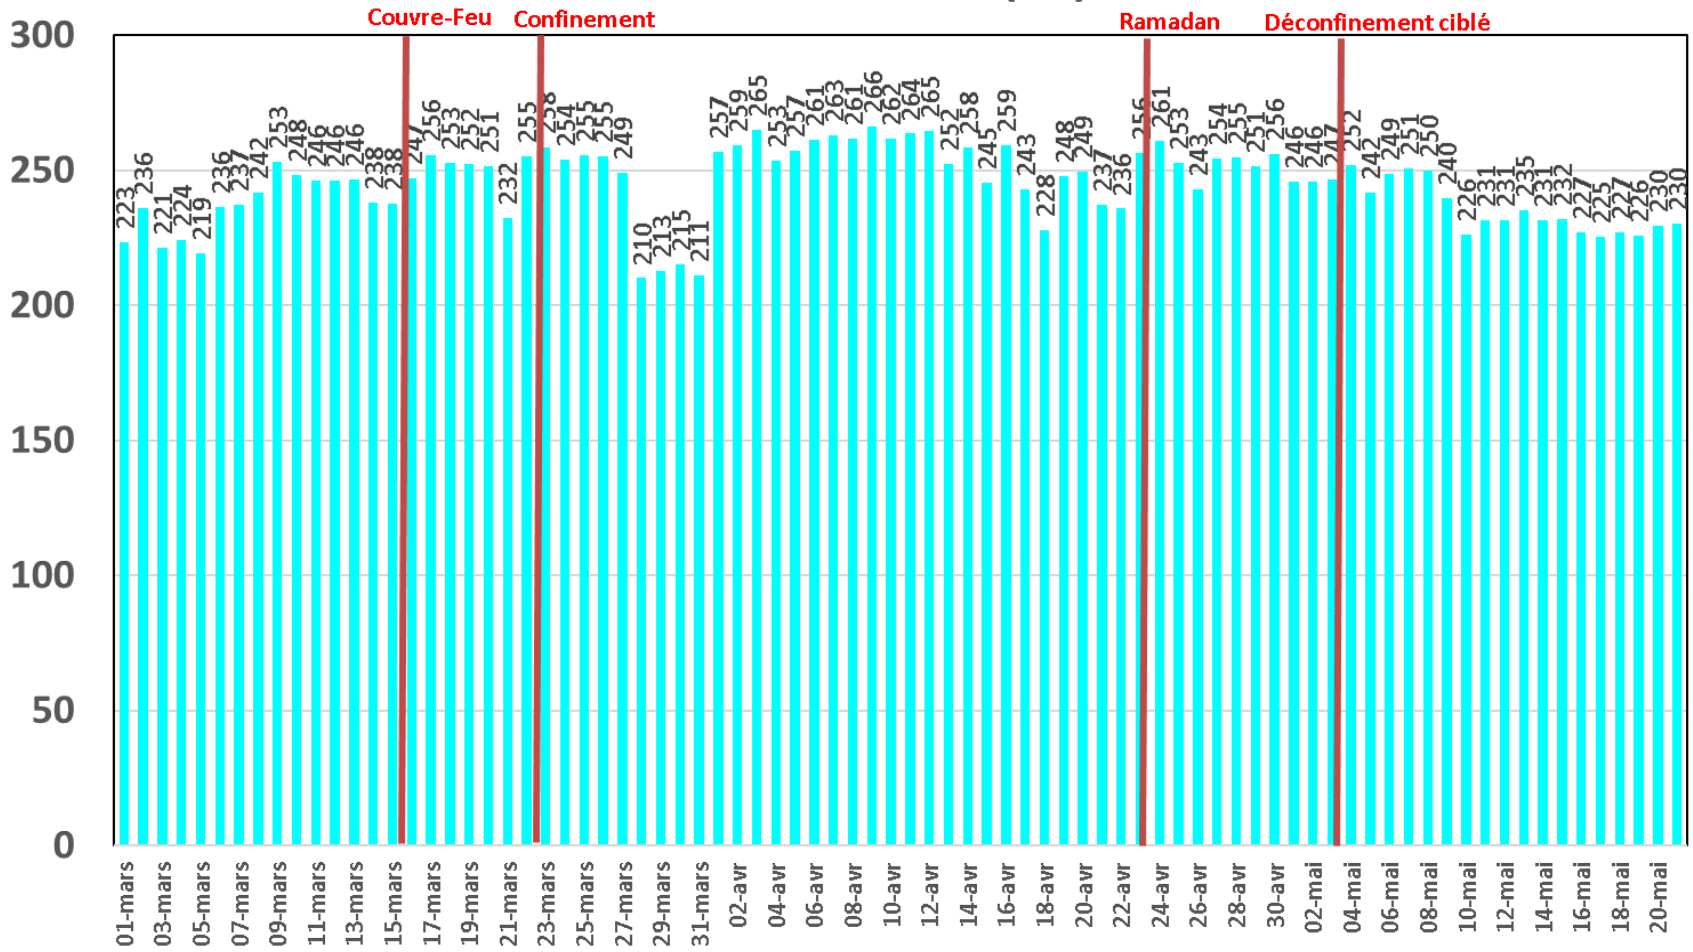

Evolution quotidienne du trafic ADSL, VDSL et Fo en To

Traffic Data Fixe Filaire ADSL & VDSL & FO (To)

Evolution quotidienne du trafic ADSL en To

Traffic Data sur ADSL (To)

Evolution quotidienne du trafic VDSL en To

Traffic Data sur VDSL (To)

Evolution quotidienne du trafic Fo en To

Traffic Data sur FO (To)

Evolution quotidienne du nombre des réclamations relatives au service ADSL

Nombre de réclamations ADSL

Evolution quotidienne du trafic voix Fixe

Trafic Voix Fixe

Millions minutes