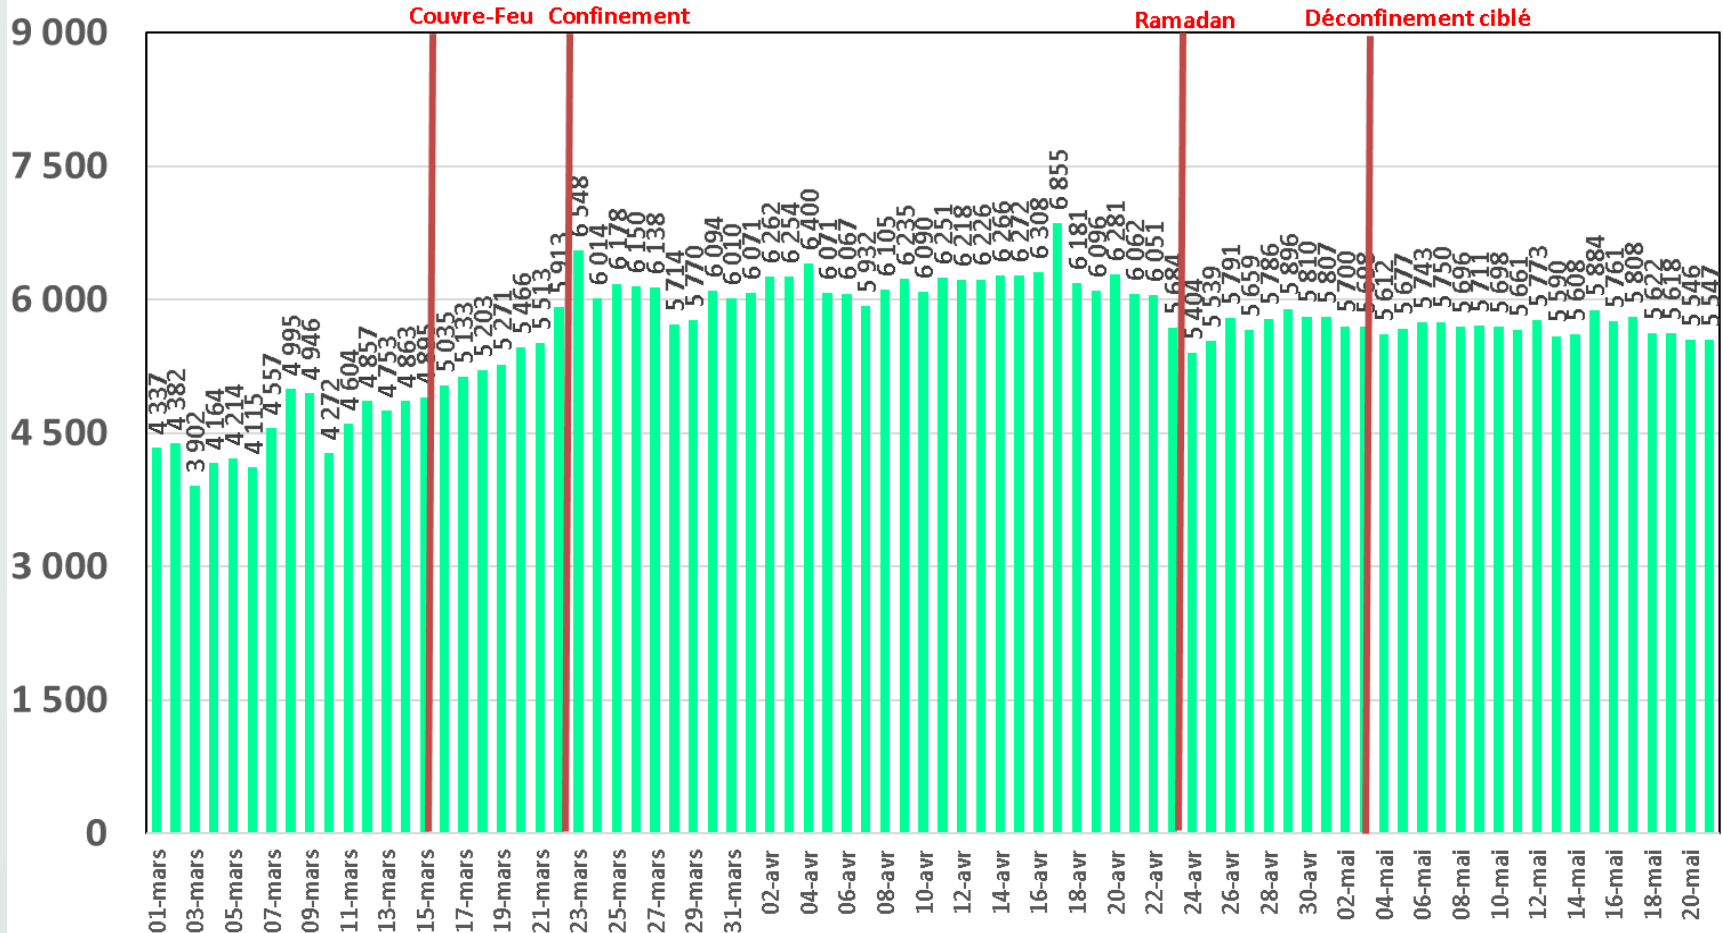

Evolution quotidienne de la bande passante internationale

Bande Passante Internationale

Evolution quotidienne de la bande passante internationale

Consommation de la Bande Passante Internationale par Opérateur (Gb/s)

Evolution quotidienne du trafic ADSL, VDSL et Fo en To

Traffic Data Fixe Filaire ADSL & VDSL & FO (To)

Evolution quotidienne du trafic ADSL en To

Traffic Data sur ADSL (To)

Evolution quotidienne du trafic VDSL en To

Traffic Data sur VDSL (To)

Evolution quotidienne du trafic Fo en To

Traffic Data sur FO (To)

Evolution quotidienne du nombre des réclamations relatives au service ADSL

Nombre de réclamations ADSL

Evolution quotidienne du trafic voix Fixe

Trafic Voix Fixe

Millions minutes