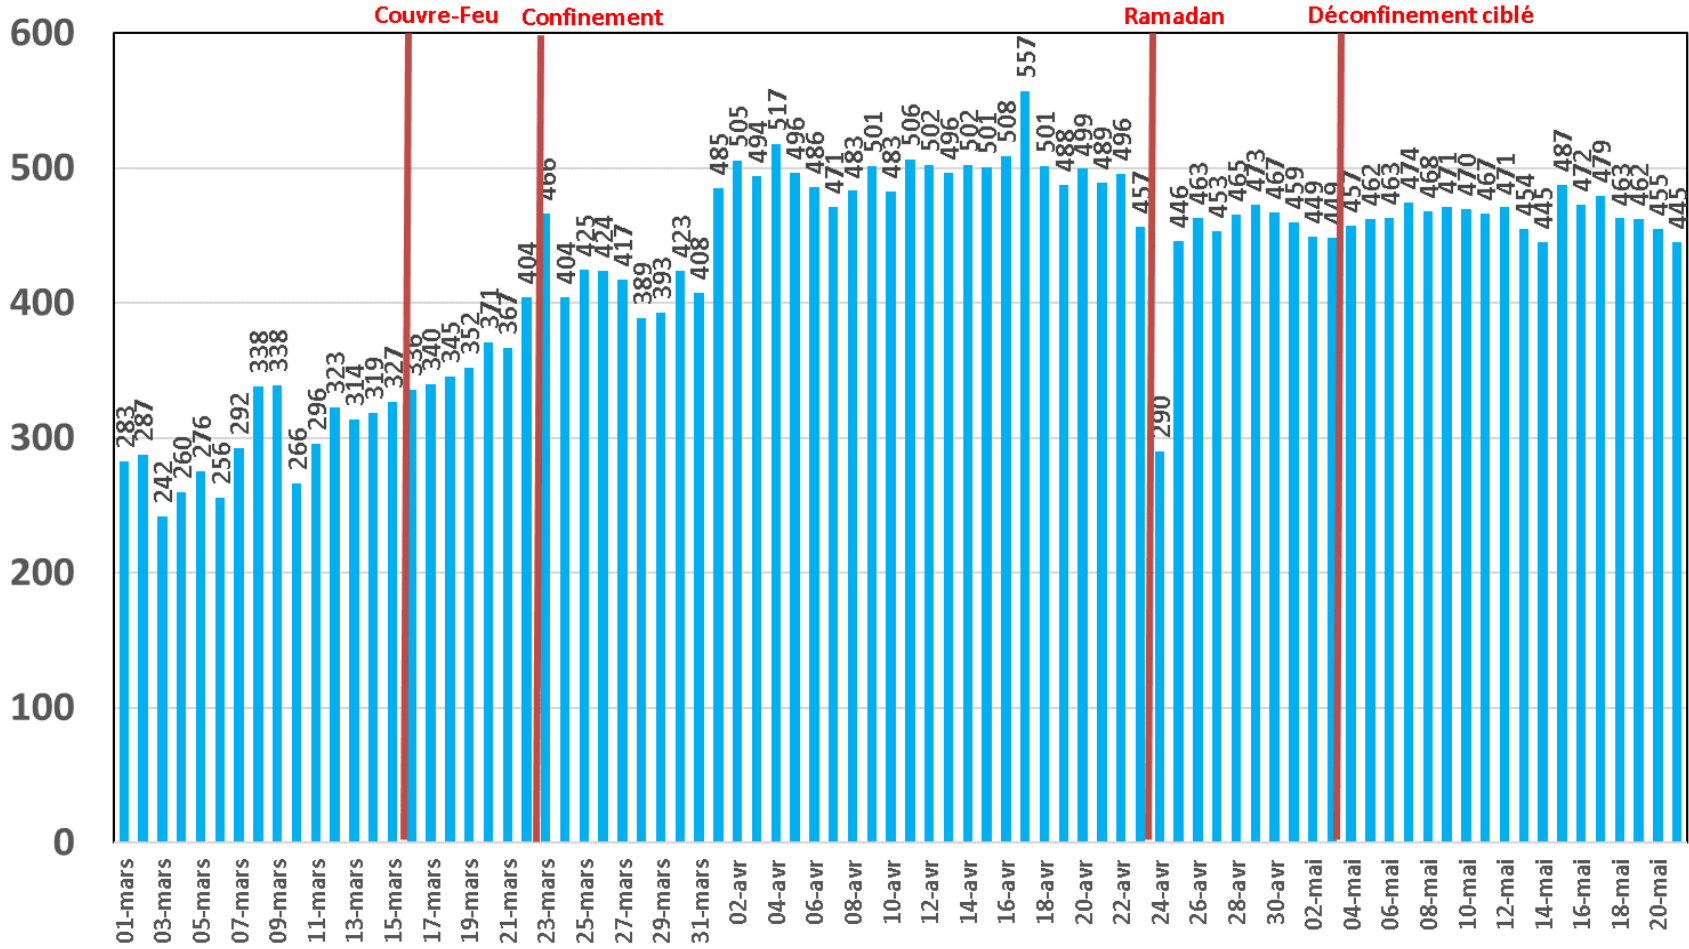

Evolution quotidienne du trafic ADSL, VDSL et Fo en To

Traffic Data Fixe Filaire ADSL & VDSL & FO (To)

Evolution quotidienne du trafic ADSL en To

Traffic Data sur ADSL (To)

Evolution quotidienne du trafic VDSL en To

Traffic Data sur VDSL (To)

Evolution quotidienne du trafic Fo en To

Traffic Data sur FO (To)

Evolution quotidienne du nombre des réclamations relatives au service ADSL

Nombre de réclamations ADSL

Evolution quotidienne du trafic voix Fixe

Trafic Voix Fixe

Millions minutes