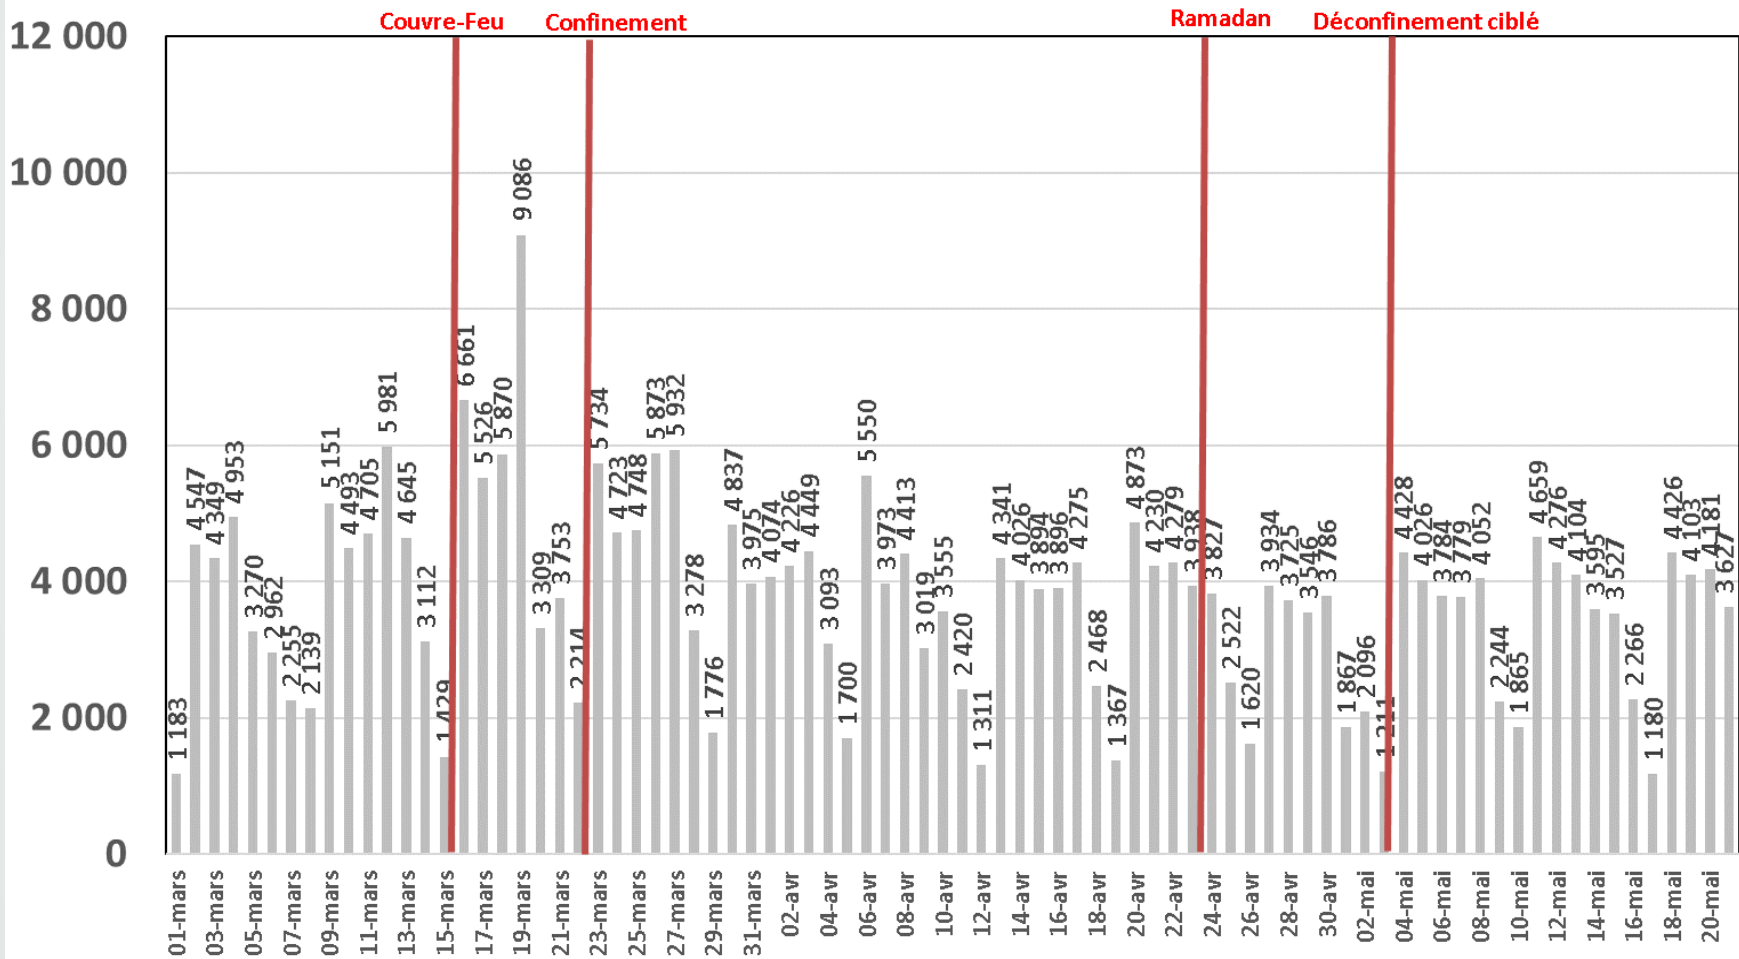

Evolution quotidienne du trafic ADSL, VDSL et Fo en To

Traffic Data Fixe Filaire ADSL & VDSL & FO (To)

Evolution quotidienne du trafic ADSL en To

Traffic Data sur ADSL (To)

Evolution quotidienne du trafic VDSL en To

Traffic Data sur VDSL (To)

Evolution quotidienne du trafic Fo en To

Traffic Data sur FO (To)

Evolution quotidienne du nombre des réclamations relatives au service ADSL

Nombre de réclamations ADSL

Evolution quotidienne du trafic voix Fixe

Trafic Voix Fixe

Millions minutes