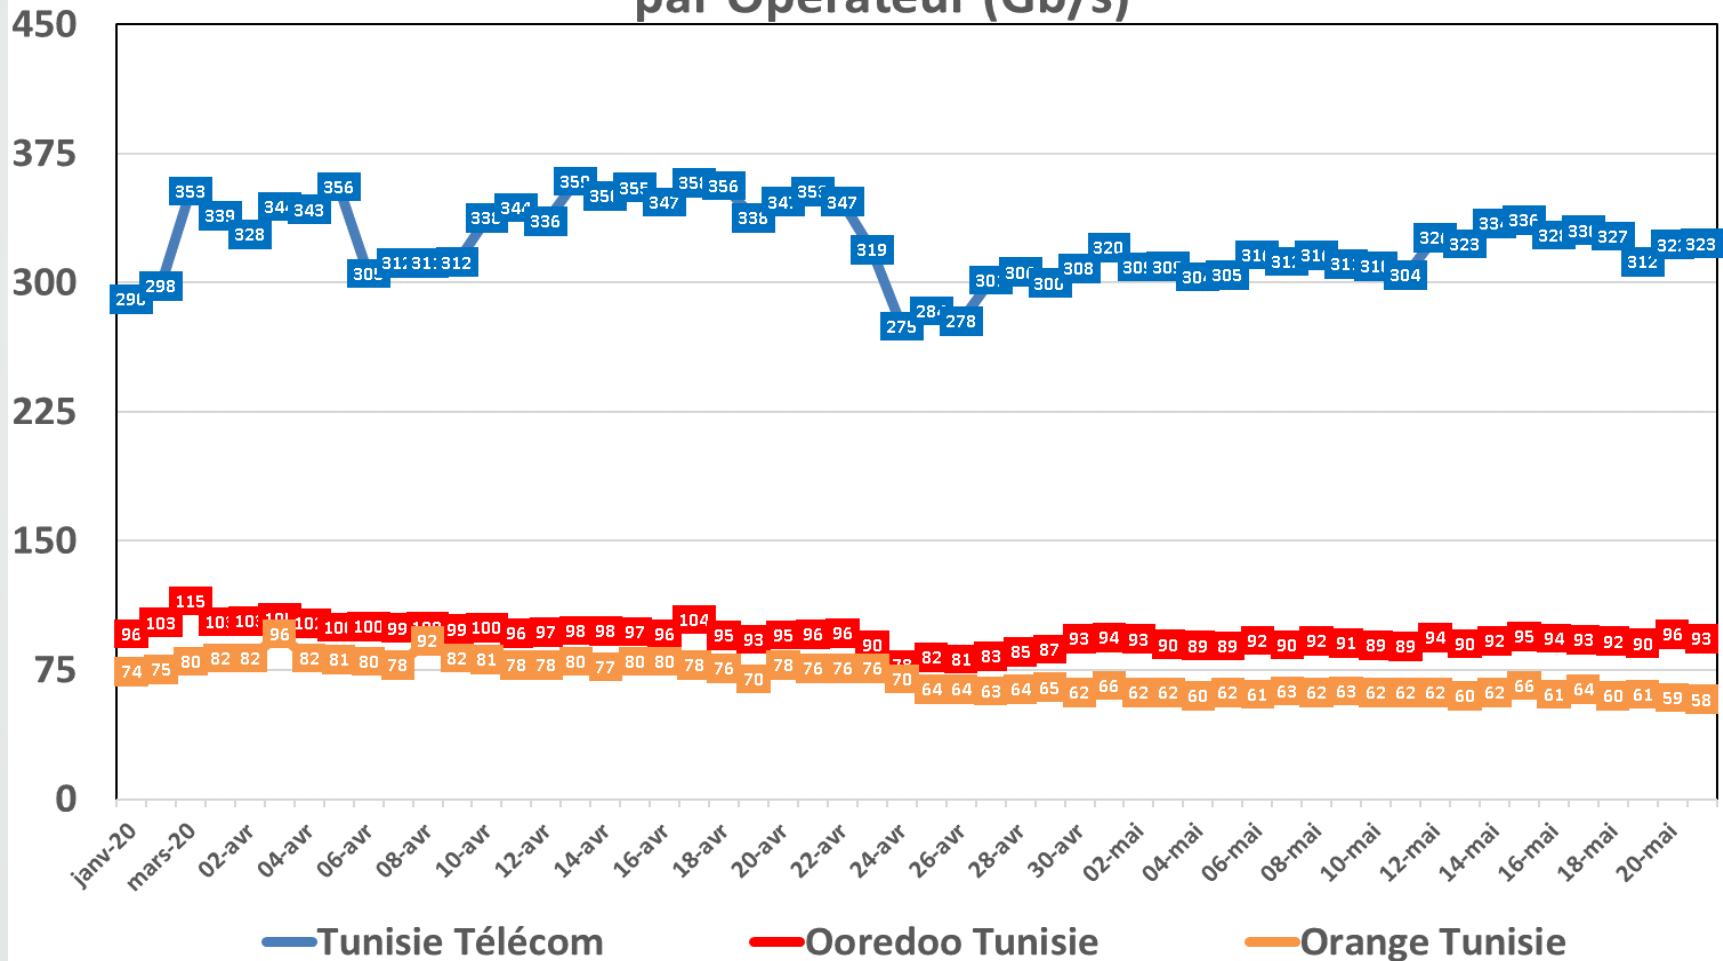

Evolution quotidienne de la bande passante internationale

Bande Passante Internationale

Evolution quotidienne de la bande passante internationale

Consommation de la Bande Passante Internationale par Opérateur (Gb/s)

Evolution quotidienne du trafic ADSL, VDSL et Fo en To

Traffic Data Fixe Filaire ADSL & VDSL & FO (To)

Evolution quotidienne du trafic ADSL en To

Traffic Data sur ADSL (To)

Evolution quotidienne du trafic VDSL en To

Traffic Data sur VDSL (To)

Evolution quotidienne du trafic Fo en To

Traffic Data sur FO (To)

Evolution quotidienne du nombre des réclamations relatives au service ADSL

Nombre de réclamations ADSL

Evolution quotidienne du trafic voix Fixe

Trafic Voix Fixe

Millions minutes