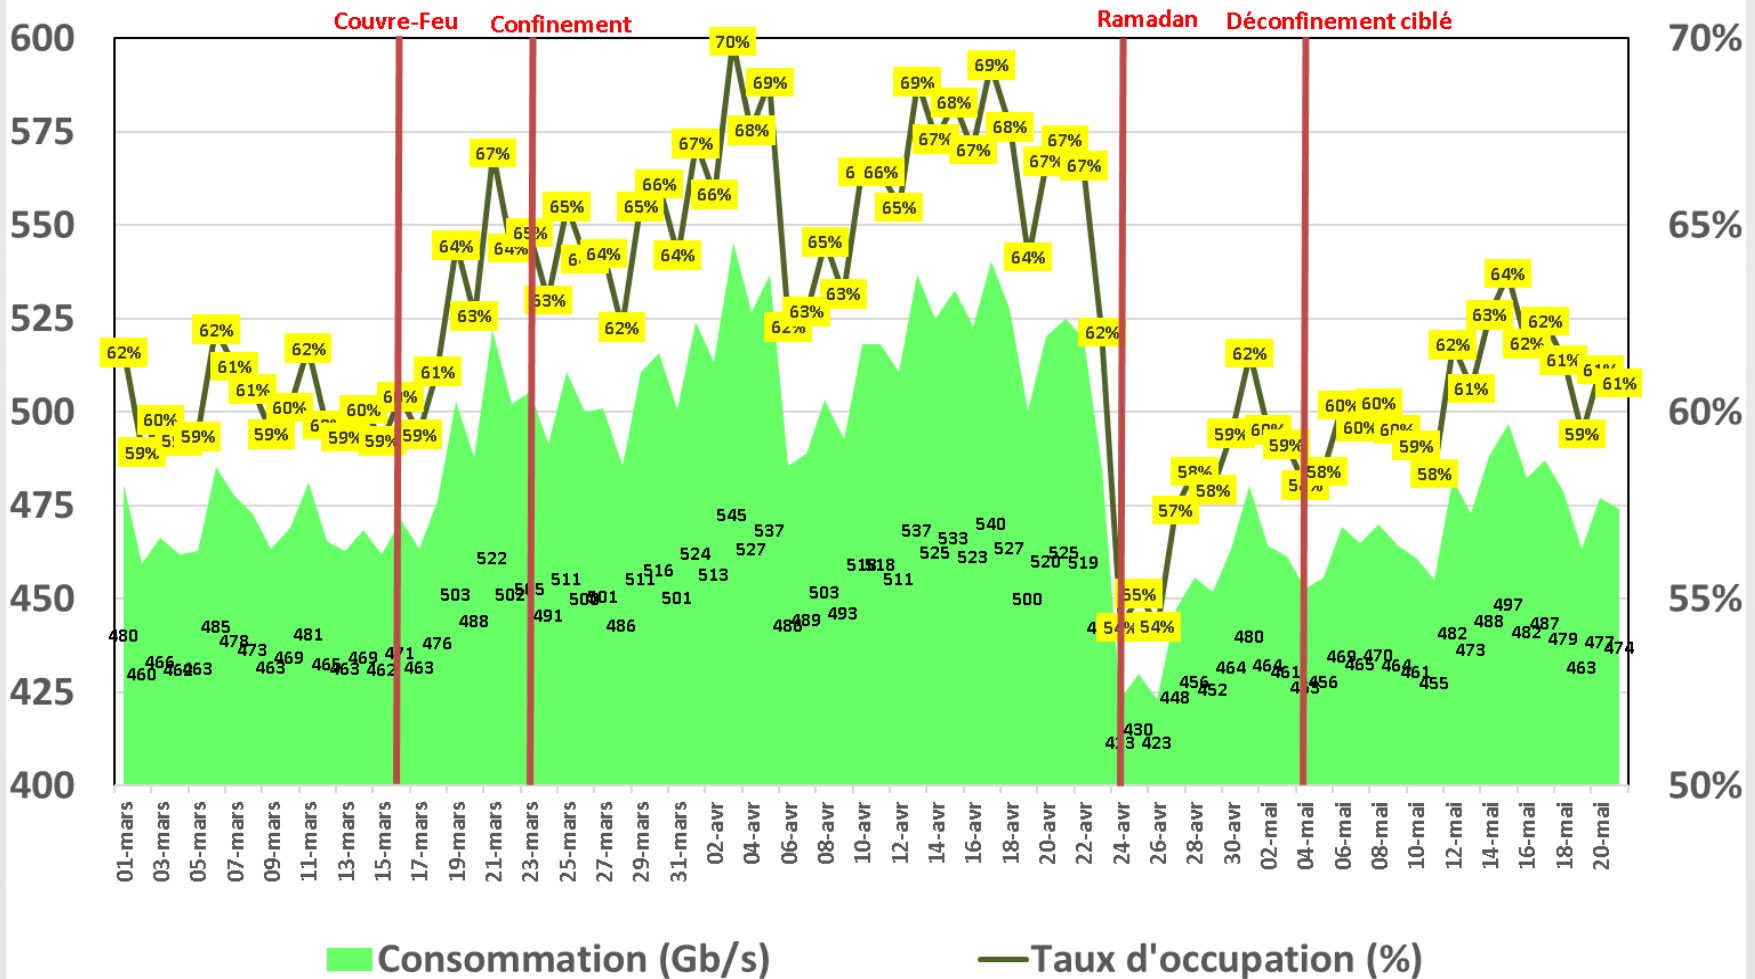

Effet du Couvre-feu et du Confinement Total sur:
Le Trafic Internet Fixe Filaire
(& réclamations)

Données du 1er Mars jusqu'au 21 Mai 2020

NB : Les données sur le trafic (data et voix fixe) de Tunisie Télécom ne sont pas disponibles. Les trafics data de Globalnet et Ooredoo Tunisie sont estimés.

Evolution quotidienne de la bande passante internationale

Bande Passante Internationale

Evolution quotidienne de la bande passante internationale

Consommation de la Bande Passante Internationale par Opérateur (Gb/s)

Evolution quotidienne du trafic ADSL, VDSL et Fo en To

Traffic Data Fixe Filaire ADSL & VDSL & FO (To)

Evolution quotidienne du trafic ADSL en To

Traffic Data sur ADSL (To)

Evolution quotidienne du trafic VDSL en To

Trafic Voix Fixe

Millions minutes